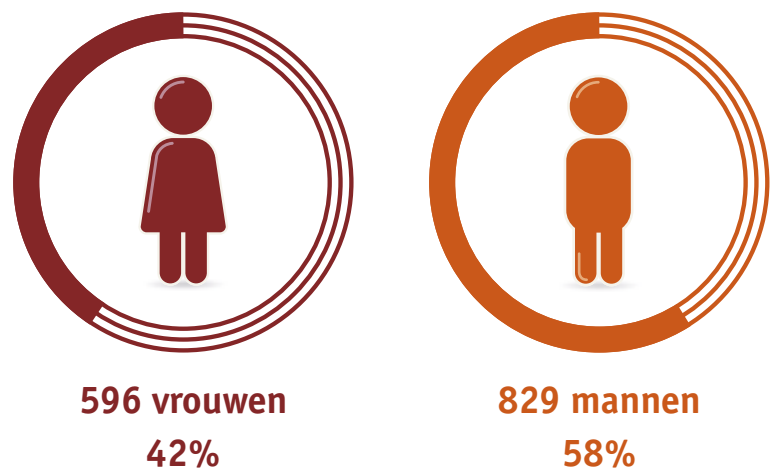

Verdeling vrouw / man