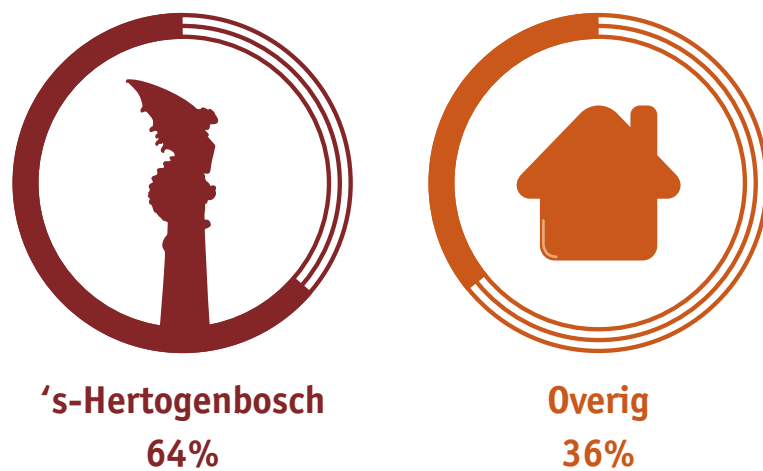

Woonplaats