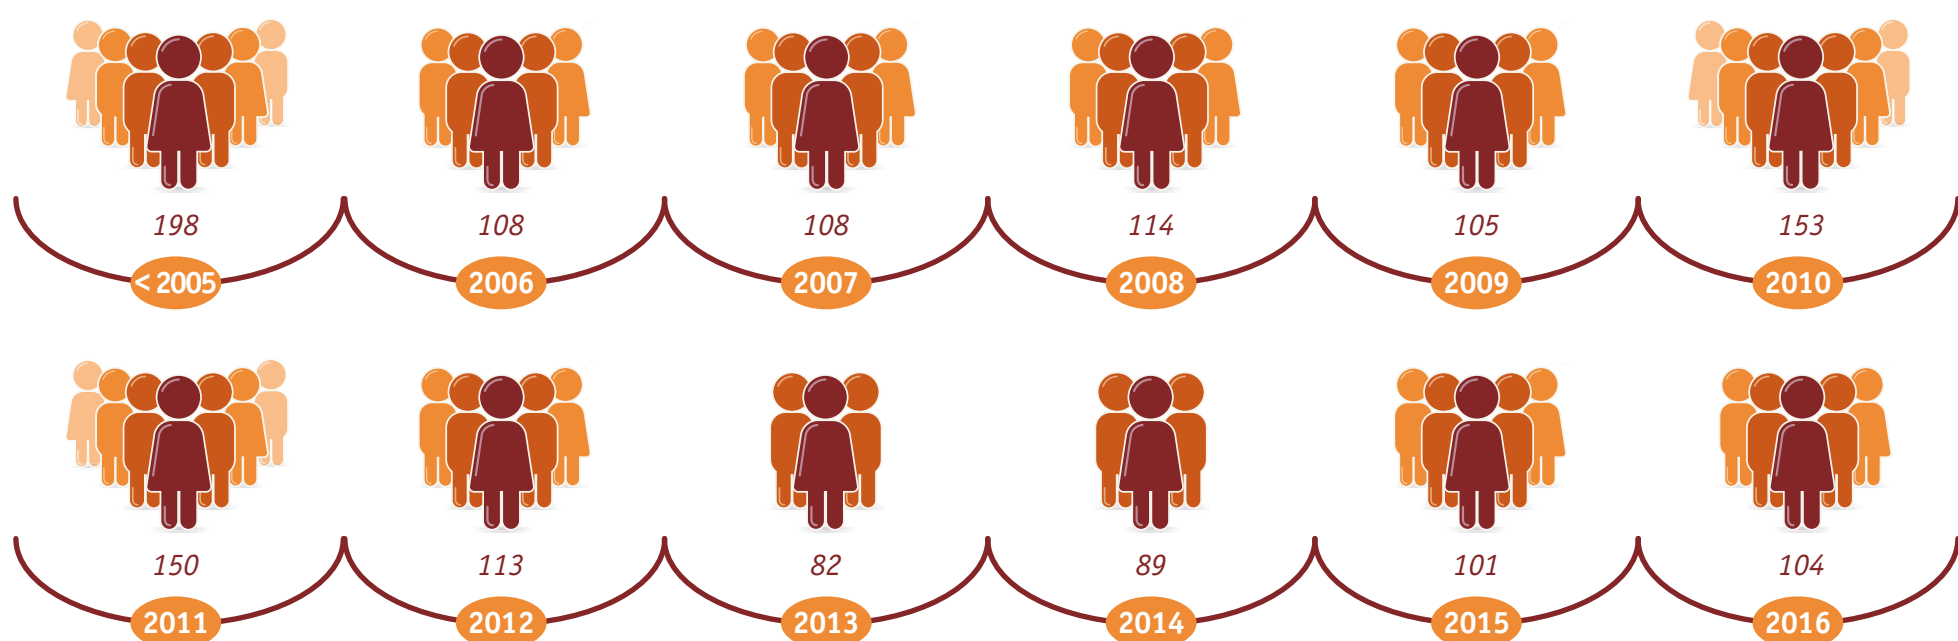

## De schakel tussen jongeren en leerbedrijven

### Wat is Actieplan Leerbanen?

- Netwerk van bedrijven, scholen, UWV en gemeente 's-Hertogenbosch.
- Geeft persoonlijk advies, bemiddeling, plaatsing en coaching van gemotiveerde jongeren tot 23 jaar.
- Actieplan Leerbanen draagt bij aan het behalen van een startkwalificatie.
- Al meer dan 12,5 jaar een succesvol programma.

### Welke jongeren kunnen zich aanmelden?

- Jonger dan 23 jaar.
- Gemotiveerd en enthousiast om te gaan leren en werken.
- Weet duidelijk in welke richting men wil gaan leren en werken.
- Woont in 's-Hertogenbosch en/of aangemeld voor een BBL opleiding bij het Koning Willem 1 College, of is leerling van de Bossche Vakschool.

### 1.425 geplaatste jongeren (2004 - 2016)